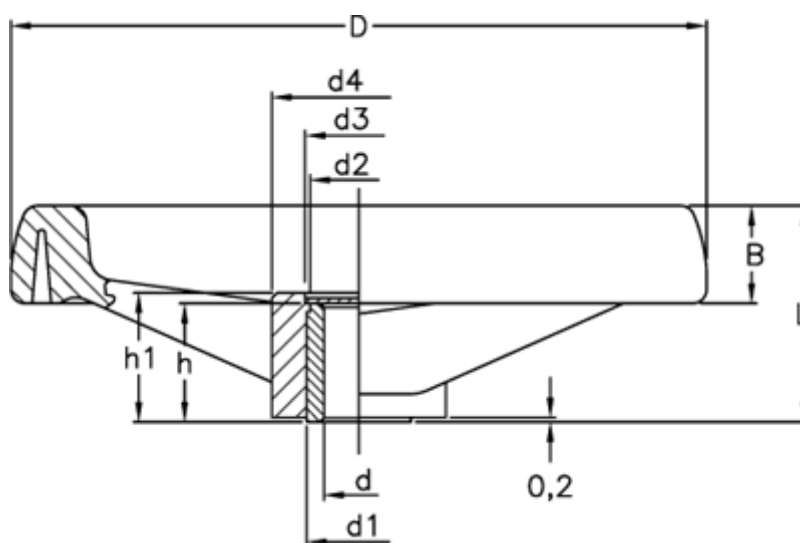

Varenummer: 2301079011R  
Beskrivelse: E+G Håndhjul  
VRTP.375-A26

## Mål

B	= 38	h	= 43
C (N*m)	= 480	h1	= 46
D	= 373	L	= 82
d1	= 40	L (J)	= 40
d2	= 37		
d3	= 42		
d4	= 69		
d H7	= 26		